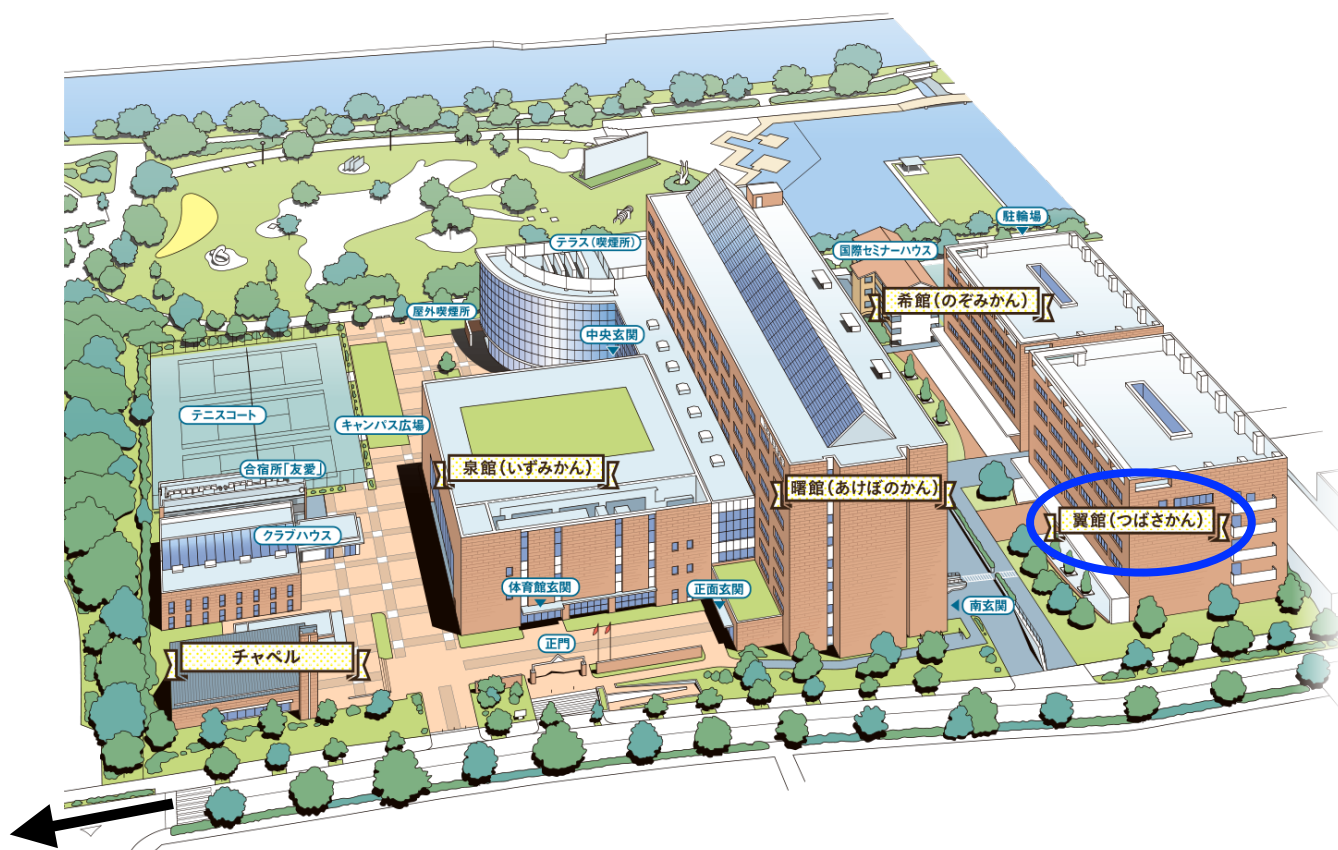

## 会場の詳細：

名古屋学院大学 名古屋キャンパスしろとり 翼館3階 304教室 \*○で囲った建物  
〒456-8612 名古屋市熱田区熱田西町1番25号 052-678-4080

① 名古屋市営地下鉄名港線「日比野」駅下車

1番出口を出て真っすぐ進み、最初の信号（名古屋国際会議場北）を右へ約700m。

② 名古屋市営地下鉄名城線「西高蔵」駅下車

2番出口から名古屋国際会議場方面へ進み、橋を渡り最初の信号（名古屋国際会議場北）を左へ約800m。

日比野駅方面